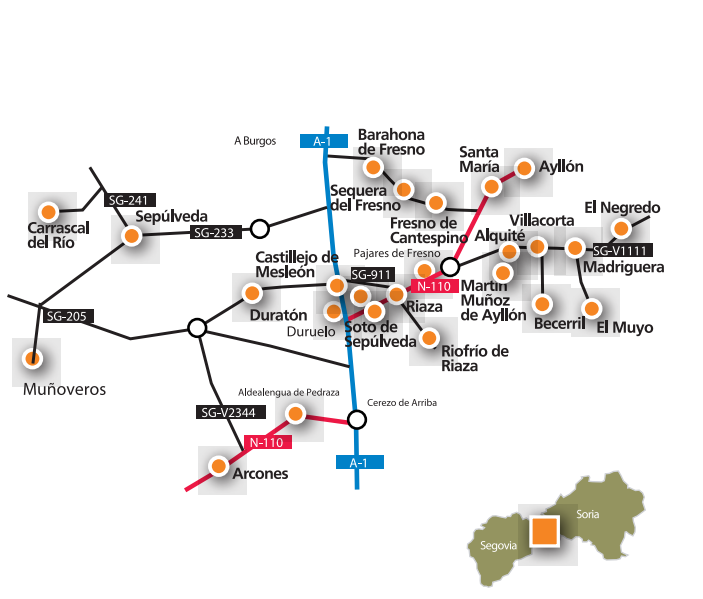

Románico Sur