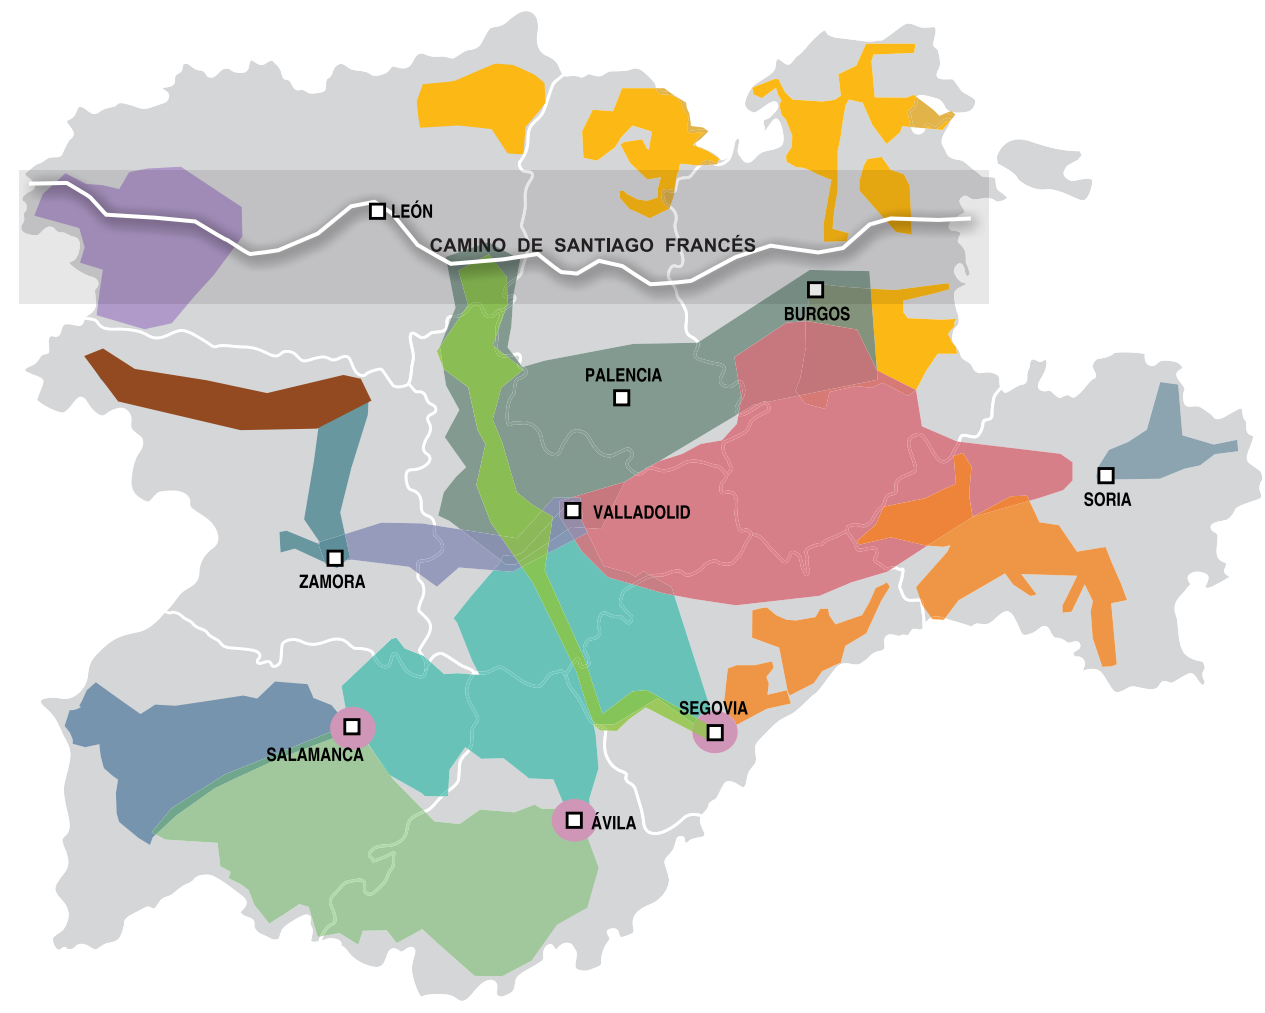

El periodo de apertura es:
desde el 13 de julio al 12 de septiembre de 2021
de martes a domingo
en horario de 11:00 a 14:00 h y de 17:00 a 19:45 h,
salvo indicaciones.
Con la salvedad de que el Lunes 16 de agosto se abre y se cierra el martes 17 de agosto.

En este año 2021 se conmemora el Año Santo Jacobo que pone en relieve la importancia del Camino de Santiago Francés como Bien Patrimonio Mundial que discurre por tres provincias de la Comunidad, que se convierte en un gran ejemplo de vertebración territorial y en uno de nuestros productos turísticos, culturales y patrimoniales de mayor referencia a nivel internacional.

Este programa de apertura promovido por la Junta de Castilla y León se realiza en colaboración con las Diócesis de Castilla y León a través de voluntarios designados por cada parroquia, que son los encargados de abrir los templos y de ofrecerles información sobre las condiciones de las visitas.

Información de monumentos abiertos y sus horarios por la provincia de Zamora, programa apertura Diputación de Zamora Consultar:
<https://www.turismozamora.es/horarios-de-apertura-por-la-provincia/>

MÁS INFORMACIÓN EN:
www.turismocastillayleon.com

PROGRAMAS

- 1 Mudéjar, al Sur del Duero
- 2 Arribes del Duero
- 3 Románico Norte
- 4 Sierras del Sur
- 5 Valle del Silencio y El Bierzo
- 6 Soria Norte
- 7 Valle del Duero
- 8 Románico Sur
- 9 D.O. Toro
- 10 Ciudades Patrimonio Mundial
- 11 Campos y Páramos
- 12 Camino de Santiago Francés
- 13 Camino de Madrid
- 14 Camino Mozárabe - Sanabrés
- 15 Camino de Besaya
- 16 Camino por Manzanal
- 17 La Vía de la Plata
- 18 Camino de Levante - Sureste

Mudejar al Sur del Duero

ÁVILA

Fontiveros	Iglesia de San Cipriano
Árvalo	Iglesia de San Juan de la Cruz
	Iglesia de San Miguel
	Iglesia de El Salvador
	Iglesia de San Juan
	Iglesia de Santa María
	Iglesia de San Martín
Fuentes de Año	Iglesia Ntra. Sra. de la Asunción
Fuente El Saúz	Iglesia de la Asunción de Ntra. Sra.
Canales	Iglesia de San Cristóbal

SALAMANCA

Macotera	Iglesia de Ntra. Sra. del Castillo
Santiago de la Puebla	Iglesia de San Santiago Apóstol
Alba de Tormes	Iglesia de San Juan
Villoria	Iglesia de San Pedro