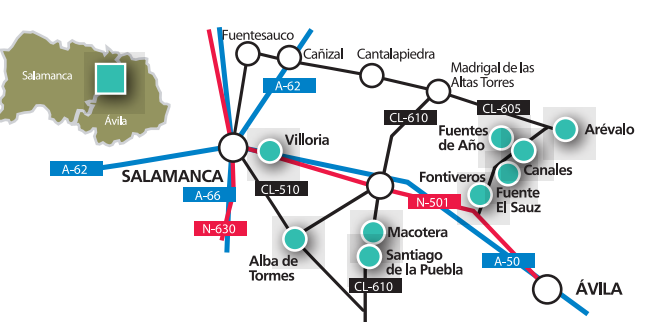

Mudejar al Sur del Duero