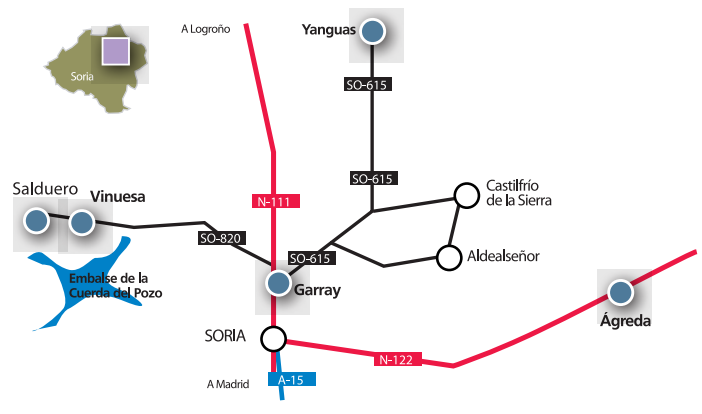

Soria Norte