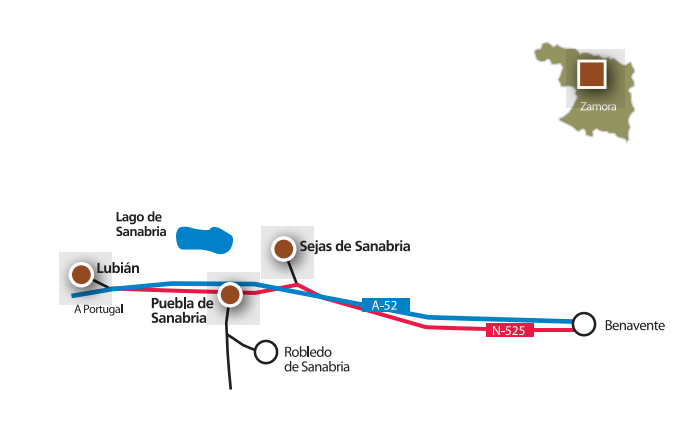

Camino Mozárabe-Sanabrés

ZAMORA	
Puebla de Sanabria	Capilla de San Cayetano
Sejas de Sanabria	Iglesia de Santa Marina
Lubián	Iglesia de la Virgen de Tuiza

CAMINO DE SANTIAGO FRANCÉS

PALENCIA	
Itero de la Vega	Iglesia de San Pedro Apóstol
Boadilla del Camino	Iglesia de Santa María de la Asunción
Frómista	Iglesia de San Pedro
Población de Campos	Iglesia de la Magdalena
Revena de Campos	Iglesia de San Lorenzo
Villovieco