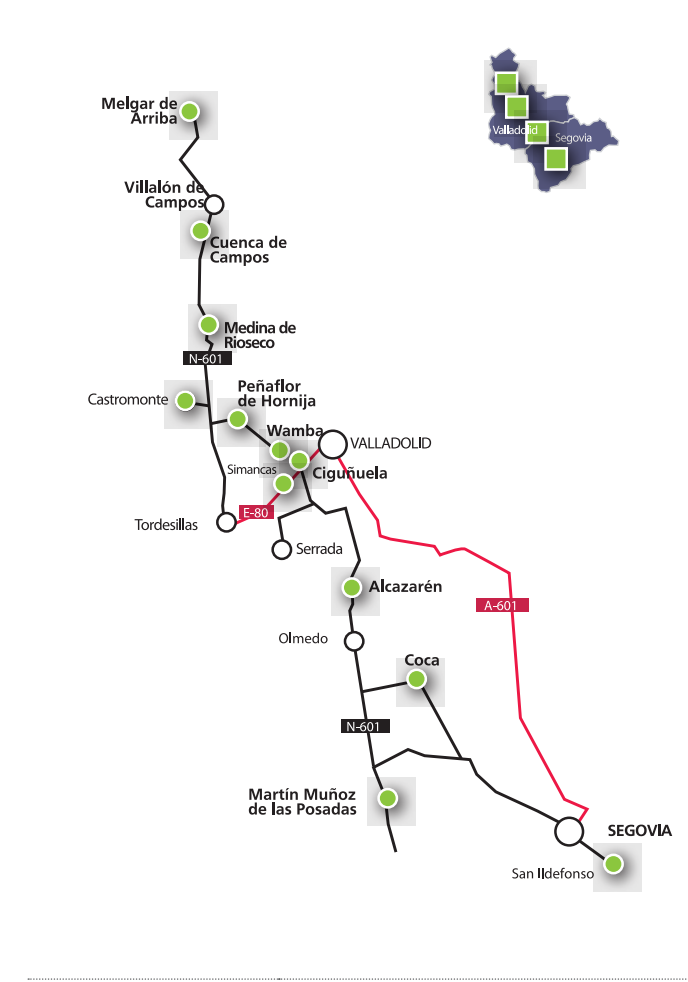

Camino de Madrid

SEGOVIA	
Martín Muñoz de las Posadas	Iglesia de la Asunción
Coca	Iglesia de Sta. María la Mayor
San Ildefonso	Iglesia de Ntra. Sra. del Rosario