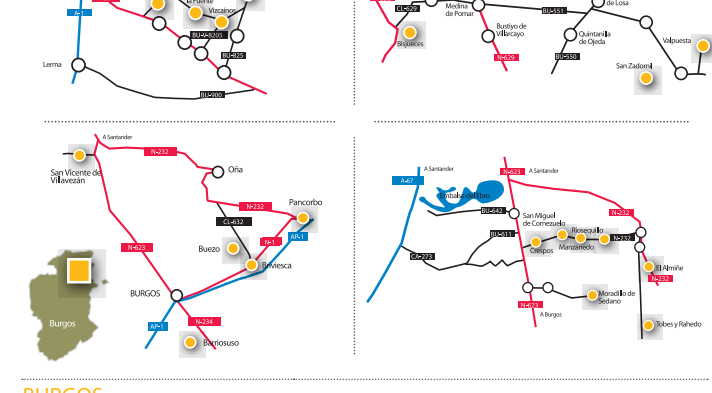

Valle del Silencio y el Bierzo