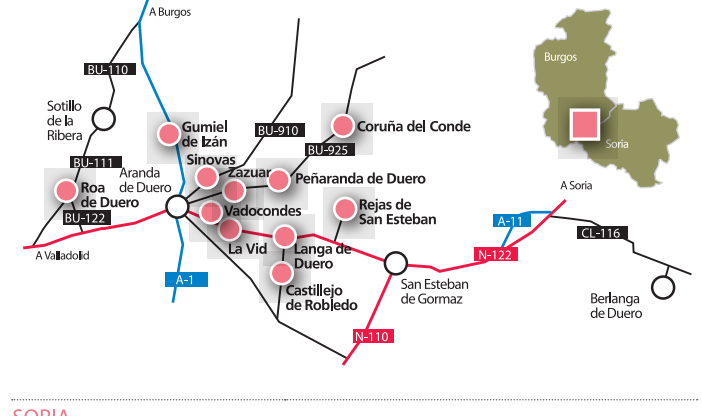

Valle del Duero