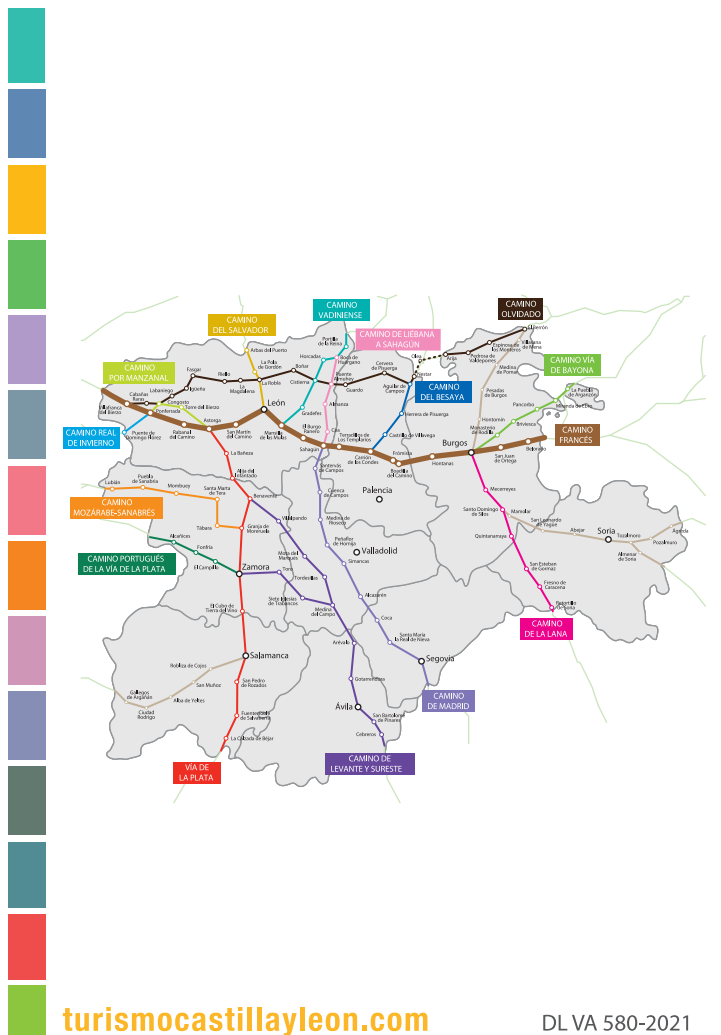

TELÉFONOS
INFORMACIÓN TURÍSTICA

ÁVILA 920 21 13 87
BURGOS 947 20 31 25
LEÓN 987 23 70 82
PALENCIA 979 70 65 23
SALAMANCA 923 21 83 42
SEGOVIA 921 46 67 20
SORIA 975 21 20 52
VALLADOLID 983 21 93 10
ZAMORA 980 53 18 45

PROMOCIÓN TURÍSTICA DE
CASTILLA Y LEÓN EN MADRID
91 578 03 24