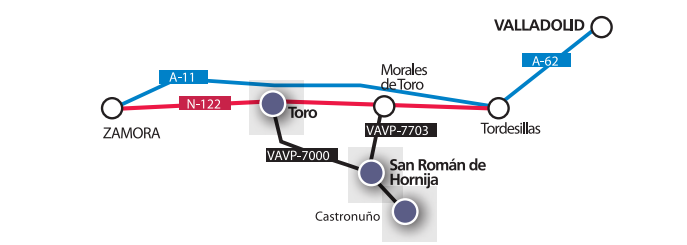

D.O. Toro

San Román de Hornija Iglesia Parroquial
Castronuño Iglesia de Santa María del Castillo