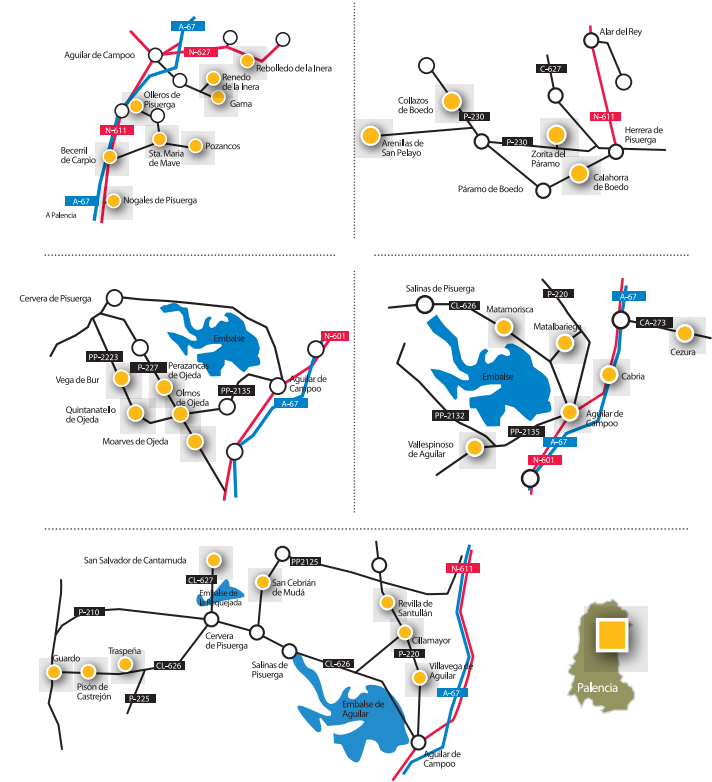

Románico Norte