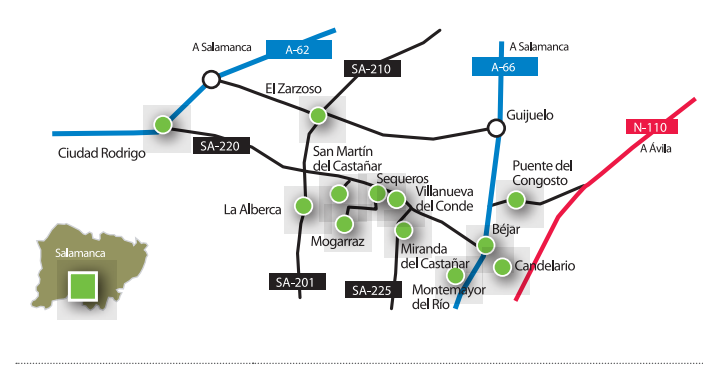

Sierras del Sur