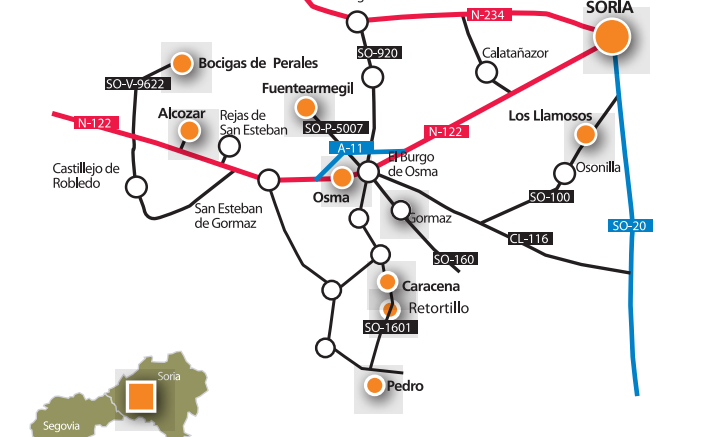

Valle del Duero