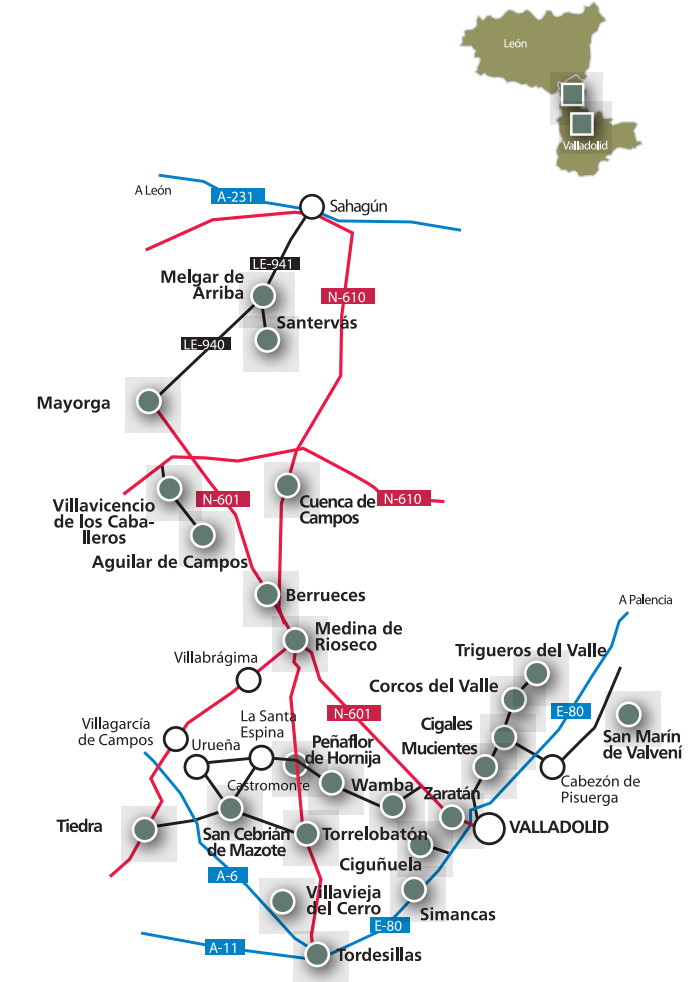

Campos y Páramos

VALLADOLID	
Zaratán	Iglesia de San Pedro Apóstol
Ciguñuela	Iglesia de San Ginés
Simancas	Iglesia de El Salvador
Tordesillas	Iglesia de San Pedro Rectiva
Cigales	Iglesia de Santiago
San Martín de Valvení	Iglesia Santísimo Salvador
Corcos del Valle	Iglesia de Santa María la Mayor
Trigueros del Valle	Iglesia de San Miguel Arcángel
Mucientes	Iglesia de San Pedro Apóstol
Wamba	Iglesia de Sta. María
Peñaflor de Hornija	Iglesia de Sta. María
San Cebrián de Mazote	Iglesia de San Cipriano
Tiedra	Ermita de Ntra. Sra. de Tiedra Vieja
Torrelabón	Iglesia de Sta. María
Villavieja del Cerro	Iglesia de la Asunción de Ntra. Sra.
Medina de Rioseco	Iglesia de Sta. Mª de Mediavilla
Berrueces	Iglesia de San Pedro
Cuenca de Campos	Iglesia de los Santos Justo y Pastor
Santervás	Iglesia de San Gervasio y San Protasio
Melgar de Arriba	Iglesia de San Miguel
Mayorga	Iglesia de Sta. María de Arbás
Villavencio de los Caballeros	Iglesia de Sta. María
Aguilar de Campos	Iglesia de San Andrés
Castromonte	Iglesia Concepción de Ntra. Sra.