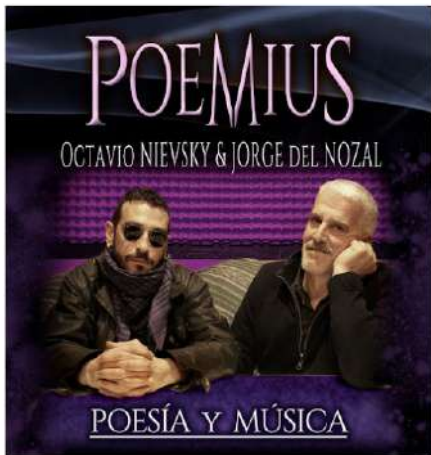

L 2 • 12:45 h
Cadena SER

DICIEMBRE 2024

RECITAL DE POESÍA
POEMIUS
**Poesía
minera y
música**

El poeta **Jorge del Nozal** y el músico **Octavio Nievsky** ofrecen por la festividad de Santa Bárbara un recital donde la mina es protagonista.
Entrada gratuita.