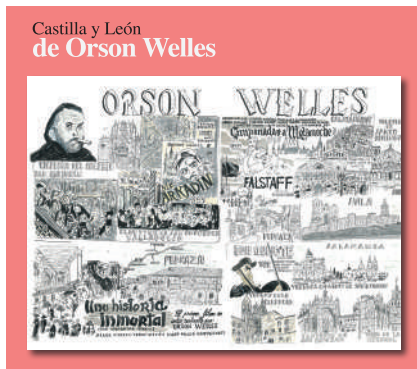

UN VIAJE DE PELÍCULA POR CASTILLA Y LEÓN

EXPOSICIÓN TEMPORAL

DEL 27 DE MARZO HASTA EL 18 DE MAYO

[10:00 a 14:00 h y 18:00 a 21:00 h. y cuando haya concierto]

Pasillo interactivo

“El cine es un poco la máquina del tiempo”, dice José Luis Garci. Nos remite a lugares y tiempos lejanos que nos hace viajar. Esta exposición muestra las cinco rutas temáticas ilustradas por el artista **Luis Pérez Calvo**, que permiten la divulgación de escenarios de grandes producciones en la Comunidad.