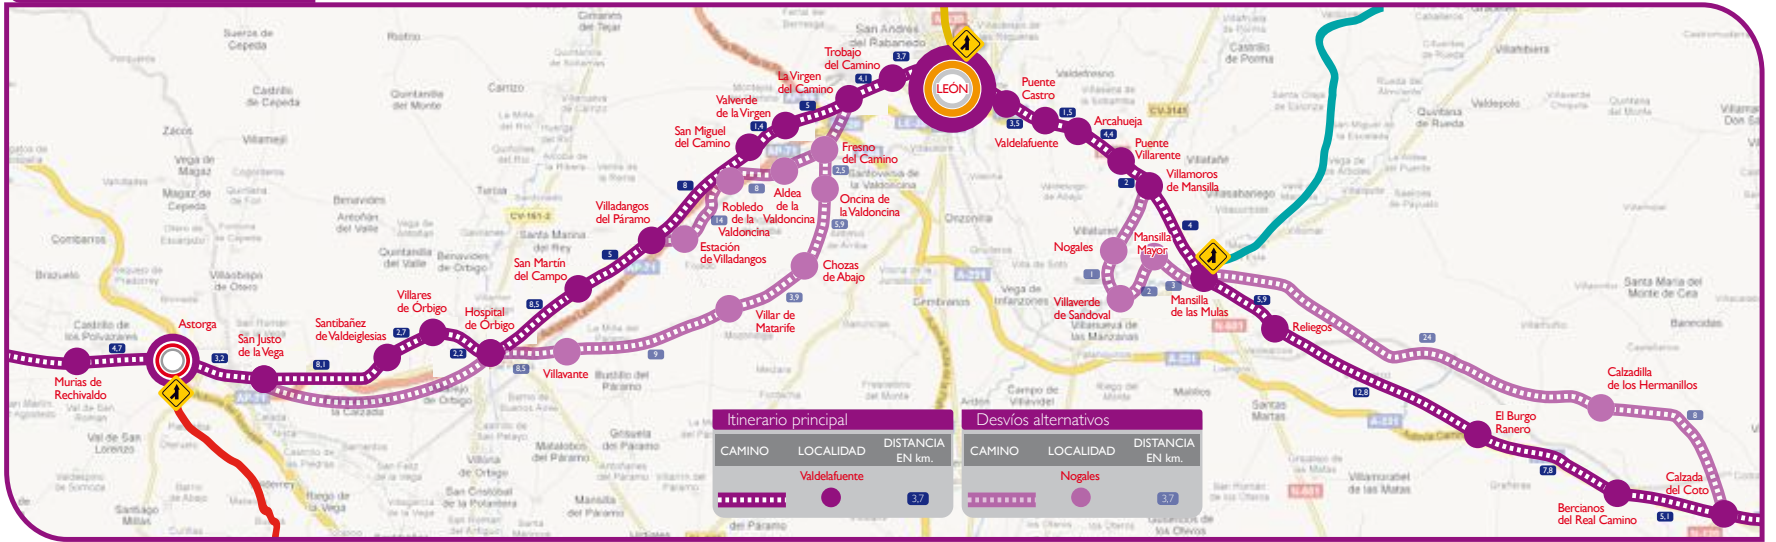

BURGOS

Incorporación Camino de la Lana Incorporación Camino de Bayona

0 1 2 3 4 km.

PALENCIA

0 1 2 3 4 km.

Incorporación Camino de Besaya
 Incorporación Camino de Madrid

| Itinerario principal | | | Desvíos alternativos | | |
|----------------------|-----------|------------------|----------------------|-----------|------------------|
| CAMINO | LOCALIDAD | DISTANCIA EN km. | CAMINO | LOCALIDAD | DISTANCIA EN km. |
| | Fromista | 3,7 | | Vilada | 3,7 |

LEÓN

0 1 2 3 4 km. Incorporación Camino Vadiense Inicio Camino del Salvador Incorporación Vía de la Plata

LEÓN

LEÓN

Inicio Camino Real de Invierno

0 1 2 3 4 km.