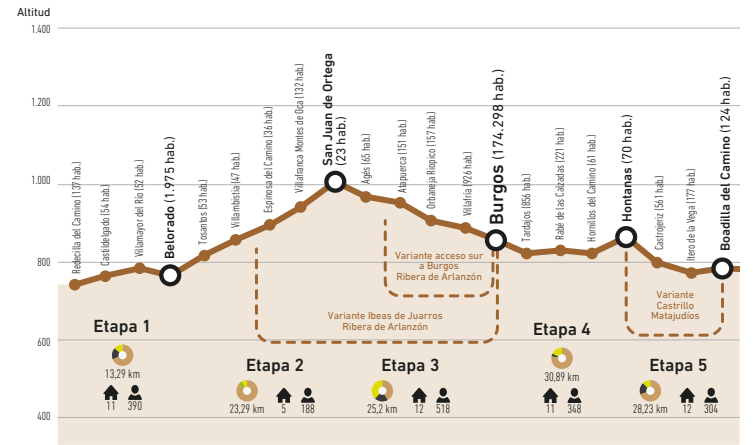

BURGOS

Incorporación Camino de la Lana Incorporación Camino de Bayona

0 1 2 3 4 km.

PALENCIA

0 1 2 3 4 km.

Incorporación Camino de Besaya
 Incorporación Camino de Madrid

| Itinerario principal | | | Desvíos alternativos | | |
|----------------------|-----------|------------------|----------------------|-----------|------------------|
| CAMINO | LOCALIDAD | DISTANCIA EN km. | CAMINO | LOCALIDAD | DISTANCIA EN km. |
| | Fromista | 3,7 | | Vilada | 3,7 |

LEÓN

0 1 2 3 4 km. Incorporación Camino Vadiense Inicio Camino del Salvador Incorporación Vía de la Plata

LEÓN

LEÓN

Inicio Camino Real de Invierno

0 1 2 3 4 km.