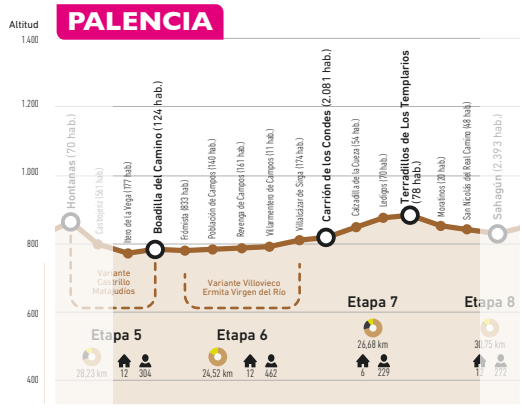

BURGOS

Incorporación Camino de la Lana Incorporación Camino de Bayona

0 1 2 3 4 km.

PALENCIA

0 1 2 3 4 km.

Incorporación Camino de Besaya
 Incorporación Camino de Madrid

| Itinerario principal | | | Desvíos alternativos | | |
|----------------------|-----------|------------------|----------------------|-----------|------------------|
| CAMINO | LOCALIDAD | DISTANCIA EN km. | CAMINO | LOCALIDAD | DISTANCIA EN km. |
| | Fromista | 3,7 | | Vilada | 3,7 |

LEÓN

0 1 2 3 4 km. Incorporación Camino Vadiense Inicio Camino del Salvador Incorporación Vía de la Plata

LEÓN

LEÓN

Inicio Camino Real de Invierno

0 1 2 3 4 km.