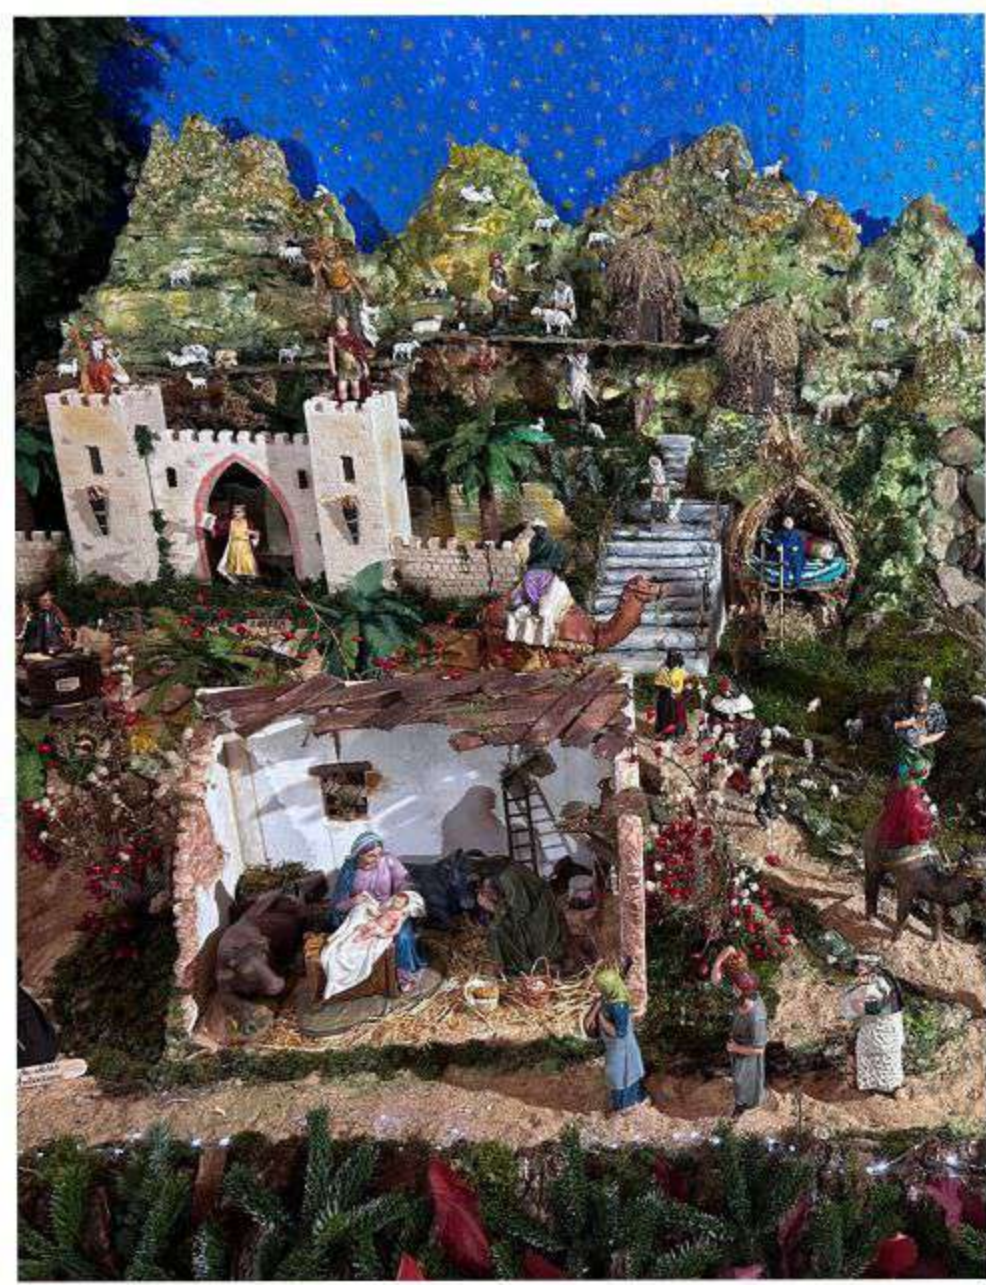

EL BELÉN

EN EL MONASTERIO DE SANDOVAL

¡FIGURAS HECHAS A MANO!

HORARIO DE VISITAS

De miércoles a domingo:

de 10:00 a 14:00 y de 15:00 a 18:00

Lunes y martes: CERRADO

Villaverde de Sandoval