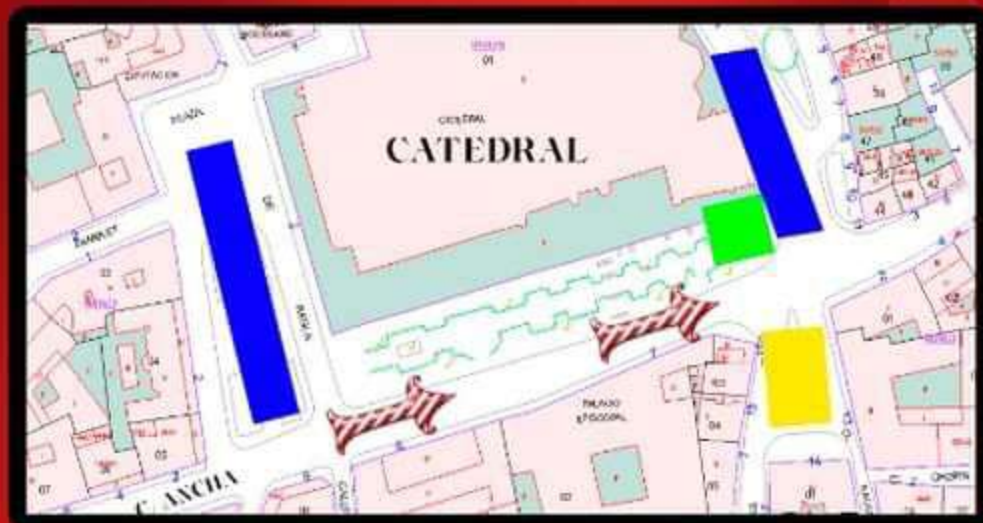

# MERCADO Navideño León

1 DE DICIEMBRE 2023 AL 7 DE ENERO 2024

**ZONAS DE CASETAS DE ARTESANÍA Y ALIMENTACIÓN**

**ZONA DE FOOD-TRUCK Y RESTAURACIÓN**

**ZONA DE ACTIVIDADES Y TALLERES INFANTILES**